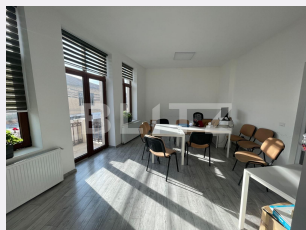

Caracteristici

Suprafata: 207.00 mp
Suprafata teren: mp
Tip spatiu: Clasa A m

Vechime spatiu: Nou
Tip finisaj: Finisat
Destinatie:

Dotari: Nemobilat
Material constructie:
Nr.locuri parcare: 1
Disponibilitate: Azi