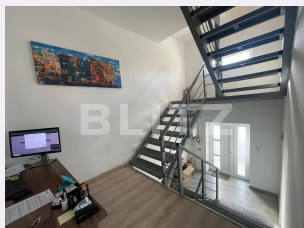

Caracteristici

Suprafata: 190.00 mp

Suprafata teren: mp

Tip spatiu: Clasa A m

Vechime spatiu: Nou

Tip finisaj: Finisat

Destinatie:

Dotari: Nemobilat

Material constructie:

Nr.locuri parcare: 1

Disponibilitate: Azi