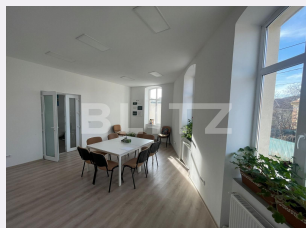

Caracteristici

Suprafata: 190.00 mp

Suprafata teren: mp

Tip spatiu: Clasa A m

Vechime spatiu: Nou

Tip finisaj: Finisat

Destinatie:

Dotari: Nemobilat

Material constructie:

Nr.locuri parcare: 1

Disponibilitate: Azi