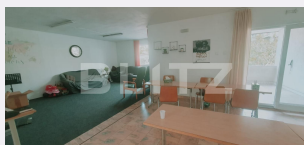

Caracteristici

Suprafata: 500.00 mp

Suprafata teren: mp

Tip spatiu: În casă m

Vechime spatiu: Nou

Tip finisaj: Finisat

Destinatie:

Dotari: Mobilat/utilat

Material constructie:

Nr.locuri parcare: 7

Disponibilitate: Azi