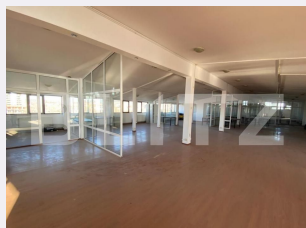

Caracteristici

Suprafata: 2000.00 mp

Suprafata teren: mp

Tip spatiu: Clasa A m

Vechime spatiu: Vechi

Tip finisaj: Finisat

Destinatie:

Dotari: Mobilat/utilat

Material constructie:

Nr.locuri parcare: 3

Disponibilitate: Azi