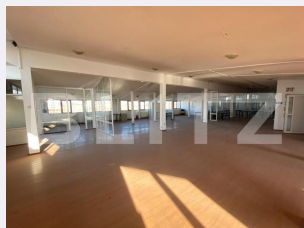

Caracteristici

Suprafata: 2000.00 mp

Suprafata teren: mp

Tip spatiu: Clasa A m

Vechime spatiu: Vechi

Tip finisaj: Finisat

Destinatie:

Dotari: Mobilat/utilat

Material constructie:

Nr.locuri parcare: 3

Disponibilitate: Azi