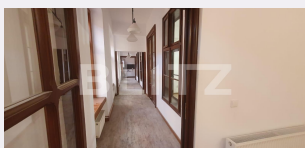

Caracteristici

Suprafata: 95.00 mp

Suprafata teren: mp

Tip spatiu: În casă m

Vechime spatiu: Vechi

Tip finisaj: Finisat

Destinatie:

Dotari: Nemobilat

Material constructie:

Nr.locuri parcare: 0

Disponibilitate: Azi