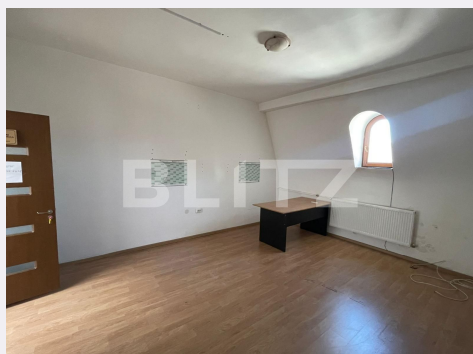

Caracteristici

Suprafata: 22.00 mp
Suprafata teren: mp
Tip spatiu: În casă m

Vechime spatiu: Vechi
Tip finisaj: Finisat
Destinatie:

Dotari: Nemobilat
Material constructie:
Nr.locuri parcare: 0
Disponibilitate: Azi