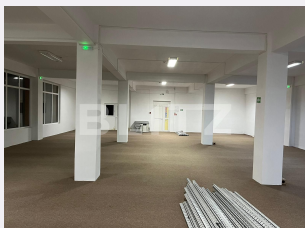

Caracteristici

Suprafata: 225.00 mp

Suprafata teren: mp

Tip spatiu: Clasa B m

Vechime spatiu: Vechi

Tip finisaj: Finisat

Destinatie:

Dotari: Nemobilat

Material constructie:

Nr.locuri parcare: 0

Disponibilitate: Azi