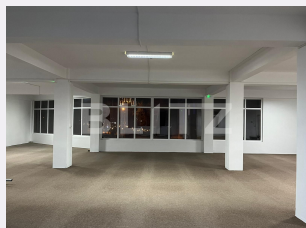

Caracteristici

Suprafata: 225.00 mp

Suprafata teren: mp

Tip spatiu: Clasa B m

Vechime spatiu: Vechi

Tip finisaj: Finisat

Destinatie:

Dotari: Nemobilat

Material constructie:

Nr.locuri parcare: 0

Disponibilitate: Azi