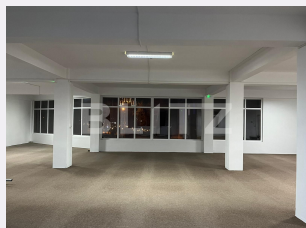

Caracteristici

Suprafata: 450.00 mp

Suprafata teren: mp

Tip spatiu: Clasa B m

Vechime spatiu: Vechi

Tip finisaj: Finisat

Destinatie:

Dotari: Mobilat/utilat

Material constructie:

Nr.locuri parcare: 0

Disponibilitate: Azi