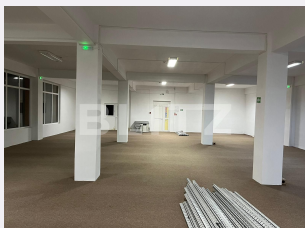

Caracteristici

Suprafata: 450.00 mp

Suprafata teren: mp

Tip spatiu: Clasa B m

Vechime spatiu: Vechi

Tip finisaj: Finisat

Destinatie:

Dotari: Mobilat/utilat

Material constructie:

Nr.locuri parcare: 0

Disponibilitate: Azi