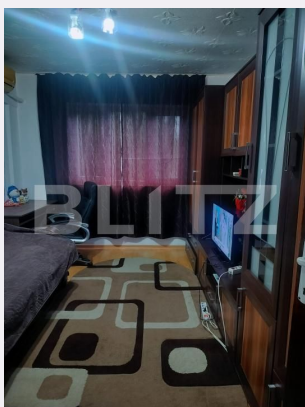

Caracteristici

Numar camere: Garsonieră

Suprafata utila: 20.00 mp

Numar bai: 1

Nr balcoane: 0

Etaj: 1 / 4

Nr.locuri parcare: 0

Tip compartimentare:

Semidecomandat

Vechime apartament: Nou

Tip imobil: Bloc de apartamente

Dotari: Mobilat/utilat

Tip finisaj: Finisat

Material constructie: