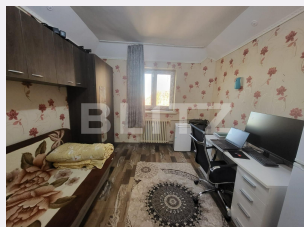

Caracteristici

Numar camere: Garsonieră

Suprafata utila: 16.00 mp

Numar bai: 1

Nr balcoane: 0

Etaj: 3 /3

Nr.locuri parcare: 1

Tip compartimentare:

Semidecomandat

Vechime apartament: Vechi

Tip imobil: Bloc de apartamente

Dotari: Mobilat/utilat

Tip finisaj: Semifinisat

Material constructie: Căramidă