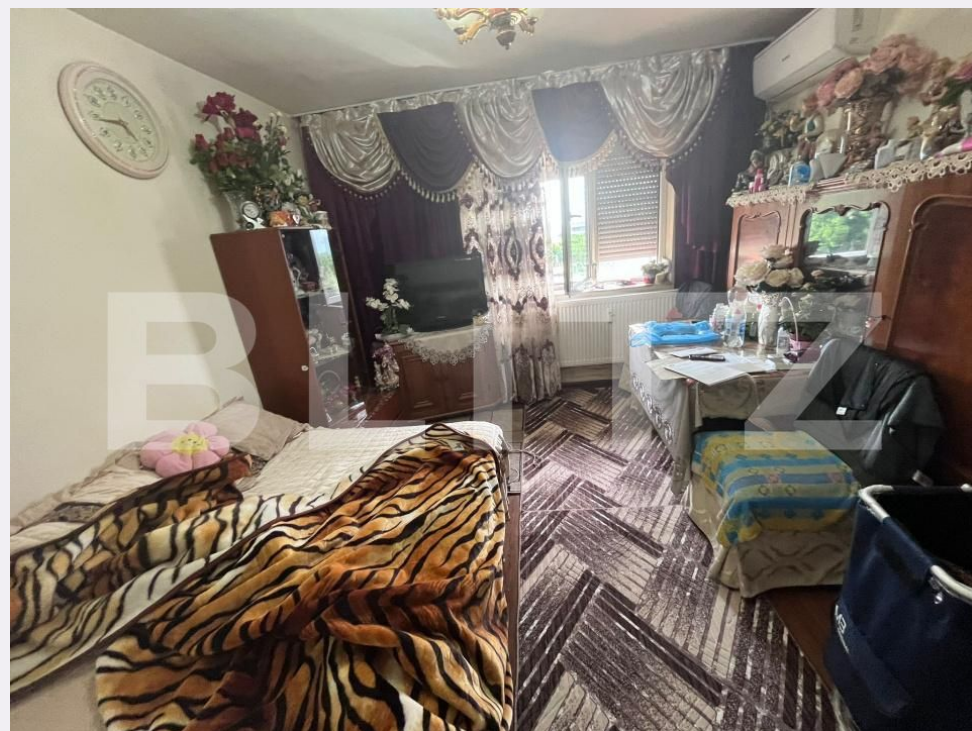

Caracteristici

Numar camere: Garsonieră
Suprafata utila: 21.00 mp
Numar bai: 1
Nr balcoane: 0
Etaj: 4 /4

Nr.locuri parcare: 0
Tip compartimentare:
Semidecomandat
Vechime apartament: Nou

Tip imobil: Bloc de apartamente
Dotari: Mobilat/utilat
Tip finisaj: Finisat
Material constructie: