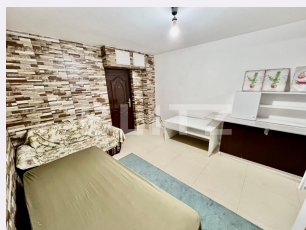

Caracteristici

Numar camere: Garsonieră
Suprafata utila: 22.00 mp
Numar bai: 1
Nr balcoane: 0
Etaj: Parter /4

Nr.locuri parcare: 1
Tip compartimentare:
Semidecomandat
Vechime apartament: Vechi

Tip imobil: Bloc de apartamente
Dotari: Parțial mobilat/utilat
Tip finisaj: Finisat
Material constructie: Beton, Cărămidă