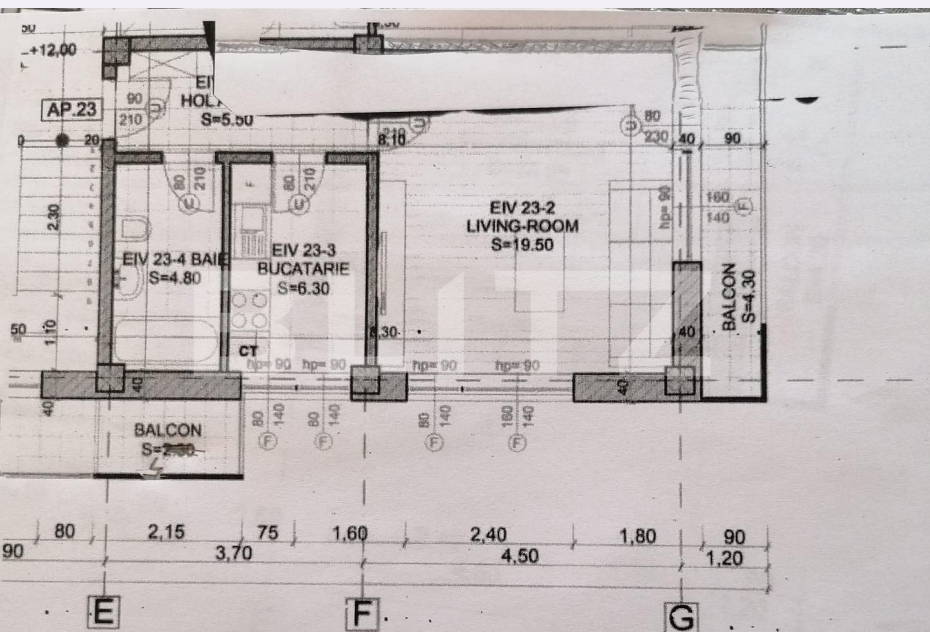

# Garsoniera, Craiovitita Noua langa Lidl, bloc nou cu suprafata de 46 mp

Scan

ID: 115604AV  
Ultima actualizare: 11.09.2023

Cartier: Craiovitita Noua  
Zona:

Pret/mp: 1.065€  
Rata lunara: 249,45 €

49.000€

## Caracteristici

Numar camere: Garsoniera

Suprafata utila: 46.00 mp

Numar bai: 1

Nr balcoane: 2

Etaj: 5 / 5

Nr.locuri parcare: 1

Tip compartimentare: Decomandat