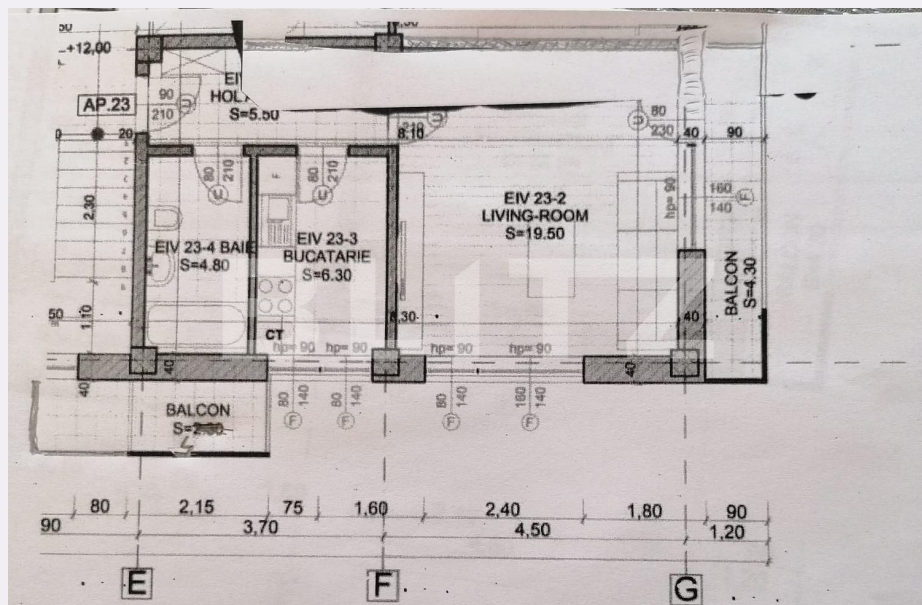

# Garsoniera, Craiovitita Noua langa Lidl, bloc nou cu suprafata de 46 mp

Scan

ID: 115604AV  
Ultima actualizare: 11.09.2023

Cartier: Craiovitita Noua  
Zona:

Pret/mp: 1.065€  
Rata lunara: 249,45 €

49.000€

## Caracteristici

Numar camere: Garsoniera

Suprafata utila: 46.00 mp

Numar bai: 1

Nr balcoane: 2

Etaj: 5 / 5

Nr.locuri parcare: 1

Tip compartimentare: Decomandat