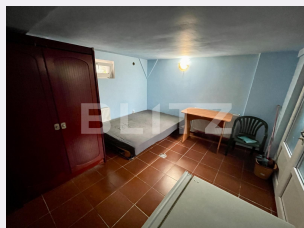

Caracteristici

Numar camere: Garsonieră
Suprafata utila: 25.00 mp
Numar bai: 1
Nr balcoane: 0
Etaj: Demisol /1

Nr.locuri parcare: 1
Tip compartimentare: Decomandat
Vechime apartament: Nou

Tip imobil: Casă - vilă
Dotari: Mobilat/utilat
Tip finisaj: Finisat
Material constructie: