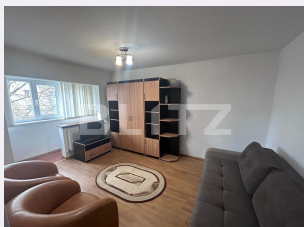

Caracteristici

Numar camere: Garsonieră
Suprafata utila: 32.00 mp
Numar bai: 1
Nr balcoane: 1
Etaj: 2 /4

Nr.locuri parcare: 1
Tip compartimentare:
Semidecomandat
Vechime apartament: Vechi

Tip imobil: Bloc de apartamente
Dotari: Mobilat/utilat
Tip finisaj: Modern/lux
Material constructie: