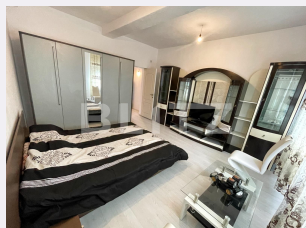

Caracteristici

Numar camere: Garsoniera

Suprafata utila: 40.00 mp

Numar bai: 1

Nr balcoane: 0

Etaj: Parter /2

Nr.locuri parcare: 3

Tip compartimentare: Decomandat

Vechime apartament: Nou

Tip imobil: Casă - vilă

Dotari: Mobilat/utilat

Tip finisaj: Finisat

Material constructie: