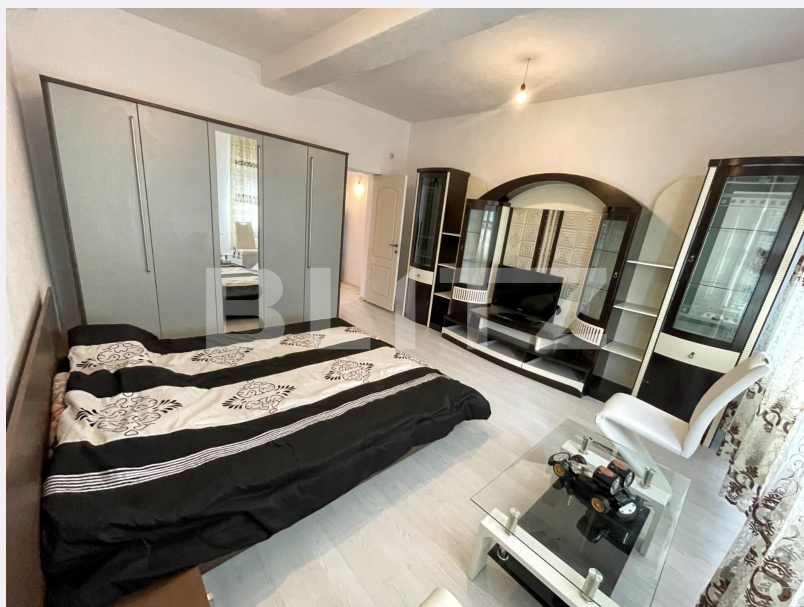

Garsoniera 40mp, curte proprie, centrala termica, zona Popoveni

Scan

ID: 97547AI
Ultima actualizare: 14.03.2024

Cartier: Popoveni
Zona:

Pret.mp: 6€
Rata lunara: 1,12 €

220€

Persoana de contact

Costinel Nica
Senior Broker Partner

+40 351 455 333
office@blitz.ro

Contact agentie

Fix: +40351455333

Email: office@blitz.ro

Adresa:

- str. Calea Severinului, nr.13,
et.1, Craiova