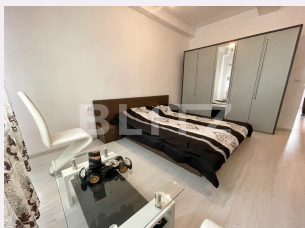

Caracteristici

Numar camere: Garsoniera

Suprafata utila: 40.00 mp

Numar bai: 1

Nr balcoane: 0

Etaj: Parter /2

Nr.locuri parcare: 3

Tip compartimentare: Decomandat

Vechime apartament: Nou

Tip imobil: Casă - vilă

Dotari: Mobilat/utilat

Tip finisaj: Finisat

Material constructie: