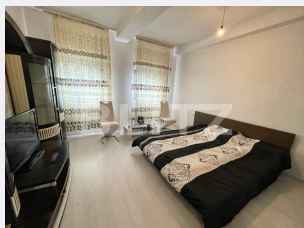

Caracteristici

Numar camere: Garsoniera

Suprafata utila: 40.00 mp

Numar bai: 1

Nr balcoane: 0

Etaj: Parter /2

Nr.locuri parcare: 3

Tip compartimentare: Decomandat

Vechime apartament: Nou

Tip imobil: Casă - vilă

Dotari: Mobilat/utilat

Tip finisaj: Finisat

Material constructie: