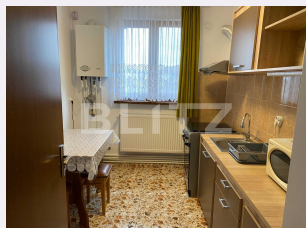

Caracteristici

Numar camere: Garsonieră
Suprafata utila: 50.00 mp
Numar bai: 1
Nr balcoane: 0
Etaj: 1 / 1

Nr.locuri parcare: 1
Tip compartimentare: Decomandat
Vechime apartament: Vechi

Tip imobil: Casă - vilă
Dotari: Mobilat/utilat
Tip finisaj: Finisat
Material constructie: