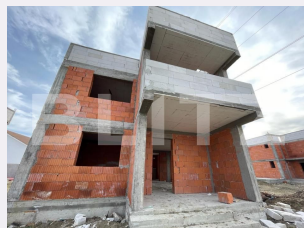

Caracteristici

Numar camere: 1
Suprafata teren: 300.00 mp
Front stradal: m
Nr bucatarii: 1
Nr bai: 2

Nr.balcoane: 1
Niveluri:
Nr.garaje: 0
Nr.locuri parcare: 2
Vechime casa: Nouă

Destinatie:
Dotari: Mobilat/utilat
Tip finisaj: Finisat
Material constructie:
Tip acoperis: Tabla
Modalitate vanzare:
Disponibilitate: Azi
Alte criterii: