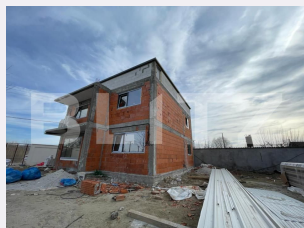

Caracteristici

Numar camere: 1
Suprafata teren: 300.00 mp
Front stradal: m
Nr bucatarii: 1
Nr bai: 2

Nr.balcoane: 1
Niveluri:
Nr.garaje: 0
Nr.locuri parcare: 2
Vechime casa: Nouă

Destinatie:
Dotari: Mobilat/utilat
Tip finisaj: Finisat
Material constructie:
Tip acoperis: Tabla
Modalitate vanzare:
Disponibilitate: Azi
Alte criterii: