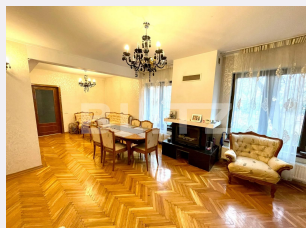

Caracteristici

Numar camere: 9
Suprafata teren: 580.00 mp
Front stradal: 11 m
Nr bucatarii: 2
Nr bai: 4

Nr.balcoane: 3
Niveluri:
Nr.garaje: 0
Nr.locuri parcare: 3
Vechime casa: Veche

Destinatie: De locuit, Birouri/comercial
Dotari: Mobilat/utilat
Tip finisaj: Modern/lux
Material constructie: Căramidă, Lemn
Tip acoperis: Tabla
Modalitate vanzare: Credit bancar,
Cash
Disponibilitate: Azi
Alte criterii: