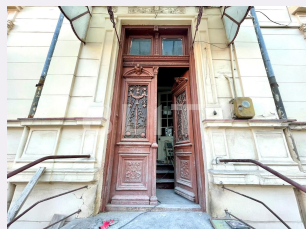

Caracteristici

Numar camere: 8
Suprafata teren: 330.00 mp
Front stradal: 20 m
Nr bucatarii: 1
Nr bai: 4

Nr.balcoane: 0
Niveluri:
Nr.garaje: 0
Nr.locuri parcare: 3
Vechime casa: Veche

Destinatie: De locuit, Birouri/comercial
Dotari: Nemobilat
Tip finisaj: Renovabil
Material constructie: Căramidă, Lemn
Tip acoperis: Tabla
Modalitate vanzare: Cash
Disponibilitate: Azi
Alte criterii: