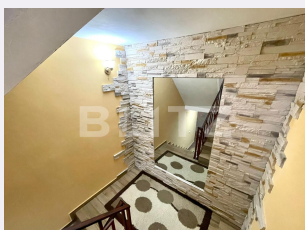

Caracteristici

Numar camere: 7
Suprafata teren: 219.00 mp
Front stradal: 3 m
Nr bucatarii: 1
Nr bai: 2

Nr.balcoane: 2
Niveluri:
Nr.garaje: 0
Nr.locuri parcare: 2
Vechime casa: Nouă

Destinatie: De locuit
Dotari: Parțial mobilat/utilat
Tip finisaj: Finisat
Material constructie: BCA
Tip acoperis: Tabla
Modalitate vanzare: Credit bancar,
Cash
Disponibilitate: Azi
Alte criterii: