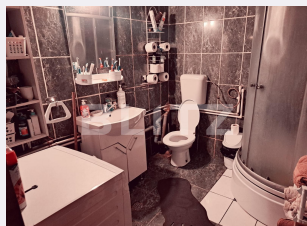

Caracteristici

Numar camere: 7

Suprafata teren: 863.00 mp

Front stradal: 11 m

Nr bucatarii: 2

Nr bai: 2

Nr.balcoane: 0

Niveluri:

Nr.garaje: 0

Nr.locuri parcare: 3

Vechime casa: Veche

Destinatie: De locuit

Dotari: Mobilat/utilat

Tip finisaj: Finisat

Material constructie: Căramidă

Tip acoperis: Tabla

Modalitate vanzare: Credit bancar,
Cash

Disponibilitate: Azi

Alte criterii: