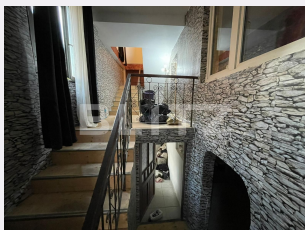

Caracteristici

Numar camere: 6
Suprafata teren: 540.00 mp
Front stradal: 12 m
Nr bucatarii: 1
Nr bai: 3

Nr.balcoane: 1
Niveluri:
Nr.garaje: 0
Nr.locuri parcare: 2
Vechime casa: Nouă

Destinatie: De locuit, Demolabilă
Dotari: Parțial mobilat/utilat
Tip finisaj: Renovabil
Material constructie: Căramidă
Tip acoperis: Tabla
Modalitate vanzare: Cash
Disponibilitate: Azi
Alte criterii: