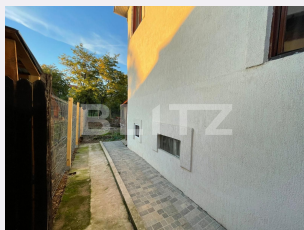

## Caracteristici

Numar camere: 6  
Suprafata teren: 540.00 mp  
Front stradal: 12 m  
Nr bucatarii: 1  
Nr bai: 3

Nr.balcoane: 1  
Niveluri:  
Nr.garaje: 0  
Nr.locuri parcare: 2  
Vechime casa: Nouă

Destinatie: De locuit, Demolabilă  
Dotari: Parțial mobilat/utilat  
Tip finisaj: Renovabil  
Material constructie: Căramidă  
Tip acoperis: Tabla  
Modalitate vanzare: Cash  
Disponibilitate: Azi  
Alte criterii:

# Descriere oferta

Blitz iti ofera un teren de 540 mp, situat in zona Valea Rosie, cu o casa de 215 mp, renovabila sau demolabila, cu deschidere de 12, 3 m si salon de infrumusetare la cheie, inclus în pret, care de asemenea poate fi demolat. Casa are demisol, parter si mansarda locuibila, este acoperita cu tabla si izolata. Dispune de toate utilitatile. Salonul este la strada, este amenajat, utilat si gata de a fi pus in functiune. Casa poate fi demolata si pe teren se poate construi altceva, dupa nevoie. Vrei sa beneficiezi de o zona căutată , cu vad, si sa te bucuri de un teren generos? Te asteptam sa ne contactezi!