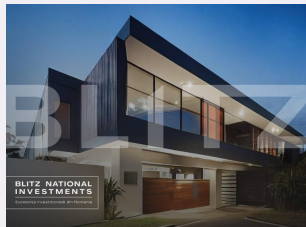

Caracteristici

Numar camere: 5
Suprafata teren: 356.00 mp
Front stradal: 17 m
Nr bucatarii: 1
Nr bai: 2

Nr.balcoane: 0
Niveluri:
Nr.garaje: 1
Nr.locuri parcare: 2
Vechime casa: Veche

Destinatie: De locuit, Birouri/comercial
Dotari: Nemobilat
Tip finisaj: Finisat
Material constructie: Cărămidă, Lemn
Tip acoperis: Tabla
Modalitate vanzare: În rate, Credit bancar, Cash
Disponibilitate: Azi
Alte criterii: