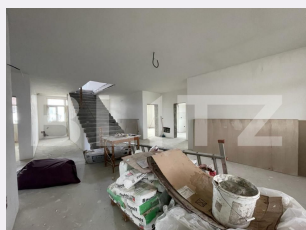

Caracteristici

Numar camere: 5
Suprafata teren: 1000.00 mp
Front stradal: m
Nr bucatarii: 2
Nr bai: 3

Nr.balcoane: 0
Niveluri:
Nr.garaje: 0
Nr.locuri parcare: 10
Vechime casa: Nouă

Destinatie:
Dotari: Nemobilat
Tip finisaj: Semifinisat
Material constructie:
Tip acoperis: Terasă
Modalitate vanzare:
Disponibilitate: Azi
Alte criterii: