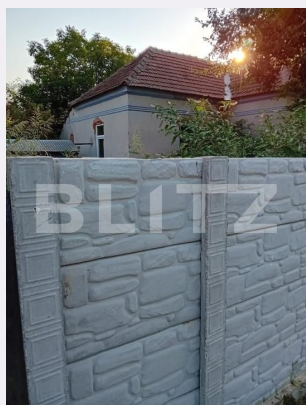

Caracteristici

Numar camere: 5
Suprafata teren: 1948.00 mp
Front stradal: m
Nr bucatarii: 1
Nr bai: 1

Nr.balcoane: 0
Niveluri:
Nr.garaje: 0
Nr.locuri parcare: 0
Vechime casa: Veche

Destinatie:
Dotari: Nemobilat
Tip finisaj: Renovabil
Material constructie:
Tip acoperis: Tabla
Modalitate vanzare:
Disponibilitate: Azi
Alte criterii: