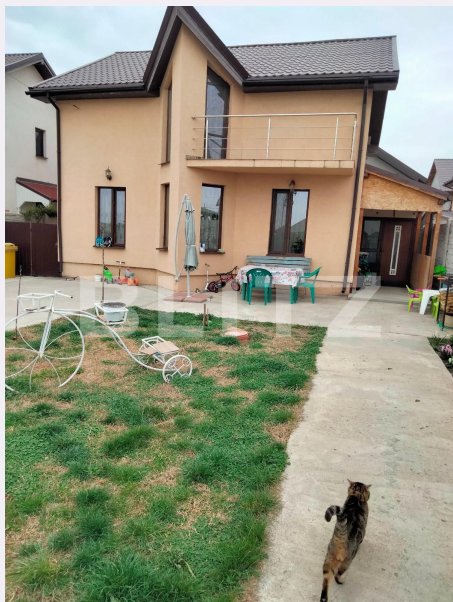

Casa P+M, Teren 350 mp, Albesti

ID: 83746CV
Ultima actualizare: 19.09.2023

Cartier: Nord
Zona:

Pret/mp: 717€
Rata lunara: 656,70 €

129.000€

Persoana de contact

Alexandru Piroteala
Senior Broker Partner

+40 351 455 333
office@blitz.ro

Contact agentie

Fix: +40351455333
Email: office@blitz.ro
Adresa:
- str. Calea Severinului, nr.13,
et.1, Craiova