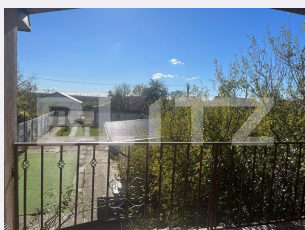

Caracteristici

Numar camere: 5
Suprafata teren: 880.00 mp
Front stradal: 15 m
Nr bucatarii: 1
Nr bai: 3

Nr.balcoane: 2
Niveluri:
Nr.garaje: 0
Nr.locuri parcare: 4
Vechime casa: Nouă

Destinatie: De locuit
Dotari: Parțial mobilat/utilat
Tip finisaj: Finisat
Material constructie: Beton, BCA, Lemn
Tip acoperis: Tabla
Modalitate vanzare: Credit bancar
Disponibilitate: Azi
Alte criterii: