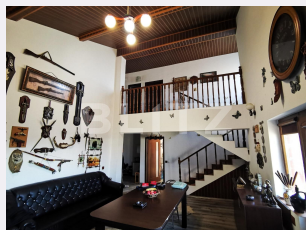

Caracteristici

Numar camere: 5
Suprafata teren: 450.00 mp
Front stradal: 15 m
Nr bucatarii: 1
Nr bai: 2

Nr.balcoane: 3
Niveluri:
Nr.garaje: 0
Nr.locuri parcare: 2
Vechime casa: Nouă

Destinatie: De locuit, De vacanță
Dotari: Parțial mobilat/utilat
Tip finisaj: Finisat
Material constructie: Beton, BCA
Tip acoperis: Tabla
Modalitate vanzare: Cash
Disponibilitate: Azi
Alte criterii: