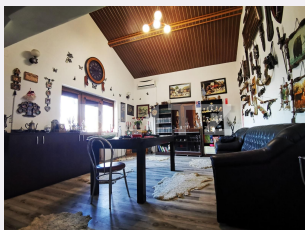

Caracteristici

Numar camere: 5
Suprafata teren: 450.00 mp
Front stradal: 15 m
Nr bucatarii: 1
Nr bai: 2

Nr.balcoane: 3
Niveluri:
Nr.garaje: 0
Nr.locuri parcare: 2
Vechime casa: Nouă

Destinatie: De locuit, De vacanță
Dotari: Parțial mobilat/utilat
Tip finisaj: Finisat
Material constructie: Beton, BCA
Tip acoperis: Tabla
Modalitate vanzare: Cash
Disponibilitate: Azi
Alte criterii: