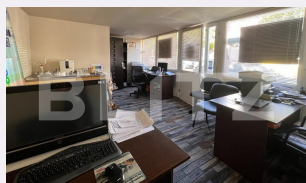

Caracteristici

Numar camere: 5
Suprafata teren: 240.00 mp
Front stradal: 13 m
Nr bucatarii: 2
Nr bai: 2

Nr.balcoane: 1
Niveluri:
Nr.garaje: 0
Nr.locuri parcare: 3
Vechime casa: Veche

Destinatie: De locuit, Birouri/comercial
Dotari: Parțial mobilat/utilat
Tip finisaj: Finisat
Material constructie: Beton, Căramidă
Tip acoperis: Tabla
Modalitate vanzare: Credit bancar,
Cash
Disponibilitate: Azi
Alte criterii: