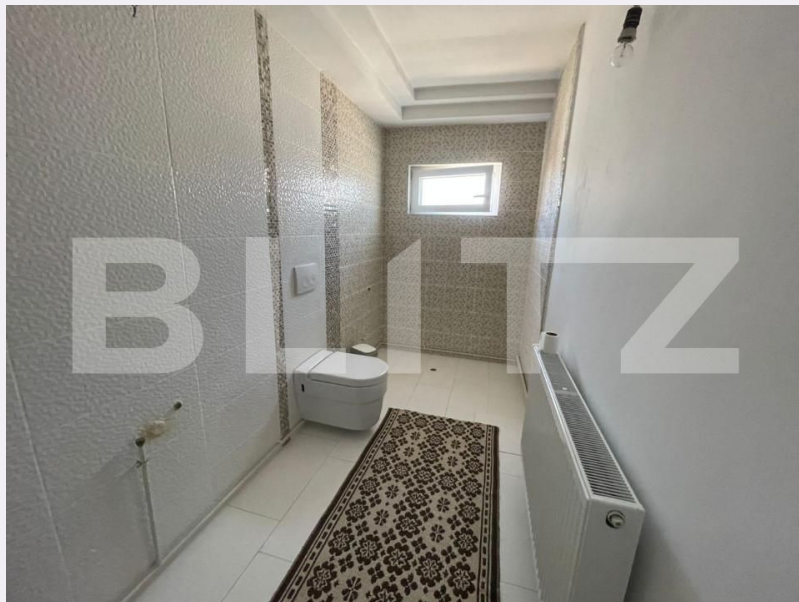

Casa individuala 230 mp, teren 382 mp, Brestei

Scan

ID: 141333CV

Ultima actualizare: 09.05.2024

Cartier: Brestei

Zona:

Pret/mp: 1.087€

Rata lunara: 1.272,68 €

250.000€

Persoana de contact

Andrei Nica
Broker Partner

+40 351 455 333

andrei.nica@blitz-craiova.ro

Contact agentie

Fix: +40351455333

Email: office@blitz.ro

Adresa:

- str. Calea Severinului, nr.13,
et.1, Craiova