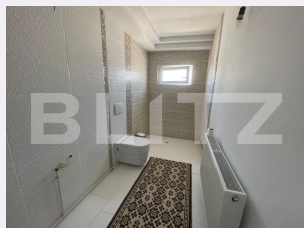

Adresa:

- str. Calea Severinului, nr.13,
et.1, Craiova

Caracteristici

Numar camere: 5

Suprafata teren: 382.00 mp

Front stradal: m

Nr bucatarii: 2

Nr bai: 3

Material constructie:

Tip acoperis: Țiglă

Modalitate vanzare:

Disponibilitate: Azi

Alte criterii:

Descriere oferta

BLITZ Imobiliare va ofera o casa de 230, pe un teren de 382 mp,cu deschidere dubla, in zona Brestei pe o strada asfaltata cu vecini linistiti. Proprietatea este dispusa pe plan parter si etaj si este compartimentata in asa fel incat poate fii folosita de doua familii si dispune si de doua intrari separate , doua livinguri ,doua bucatarii ,doua bai si cinci dormitoare . Casa este acoperita cu tigla, dispunand de toate utilitatile, inclusiv centrala pe gaz la parter si sobe la etaj . Curtea este cimentata fiind usor de intretinut iar in partea din spate va puteti bucura de o zona de relaxare , bucatarie de vara, garaj si alte anexe . Daca este ceea ce va doriti, va asteptam sa o vizionati! Cod ofertă / ID BLITZ: P8286