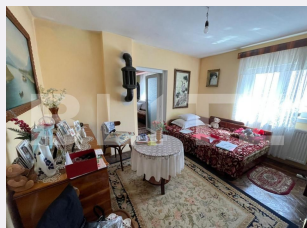

Caracteristici

Numar camere: 5

Suprafata teren: 382.00 mp

Front stradal: m

Nr bucatarii: 2

Nr bai: 3

Nr.balcoane: 1

Niveluri:

Nr.garaje: 1

Nr.locuri parcare: 2

Vechime casa: Veche

Destinatie:

Dotari: Parțial mobilat/utilat

Tip finisaj: Finisat

Material constructie:

Tip acoperis: Țiglă

Modalitate vanzare:

Disponibilitate: Azi

Alte criterii: