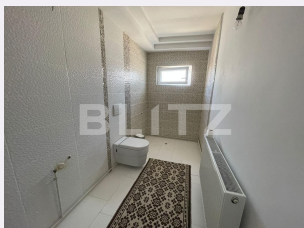

Caracteristici

Numar camere: 5

Suprafata teren: 382.00 mp

Front stradal: 10 m

Nr bucatarii: 2

Nr bai: 3

Nr.balcoane: 1

Niveluri:

Nr.garaje: 1

Nr.locuri parcare: 1

Vechime casa: Veche

Destinatie: De locuit

Dotari: Parțial mobilat/utilat

Tip finisaj: Finisat

Material constructie: BCA

Tip acoperis: Țiglă

Modalitate vanzare: Credit bancar,
Cash

Disponibilitate: Azi

Alte criterii: