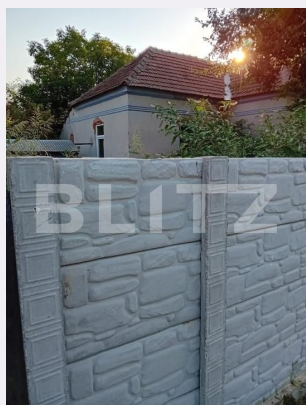

Casa P, 96 mp, teren 1948, Silistea Crucii

ID: 192861CV
Ultima actualizare: 16.04.2026

Cartier: **Brazda lui Novac**
Zona:

Pret/mp: 219€
Rata lunara: 106,91 €

21.000€

Persoana de contact

Denisa Stanescu
Broker Partner

Caracteristici

Numar camere: 5
Suprafata teren: 1948.00 mp
Front stradal: m
Nr bucatarii: 1
Nr bai: 1

Nr.balcoane: 0
Niveluri:
Nr.garaje: 0
Nr.locuri parcare: 0
Vechime casa: Veche

Destinatie:
Dotari: Nemobilat
Tip finisaj: Renovabil
Material constructie:
Tip acoperis: Tabla
Modalitate vanzare:
Disponibilitate: Azi
Alte criterii:

Descriere oferta

Blitz vă propune spre achiziție o casă renovabilă în suprafață de 96 mp în com Silistea Crucii, într-o zonă bună, la strada asfaltată cu curent, canalizare, apă strădală, și gazele în apropiere. Terenul are suprafață de 1948mp cu deschidere de 40m. Gard din placi făcut recent. Pentru mai multe detalii, va aștept la vizionare! Cod ofertă / ID BLITZ: P161523