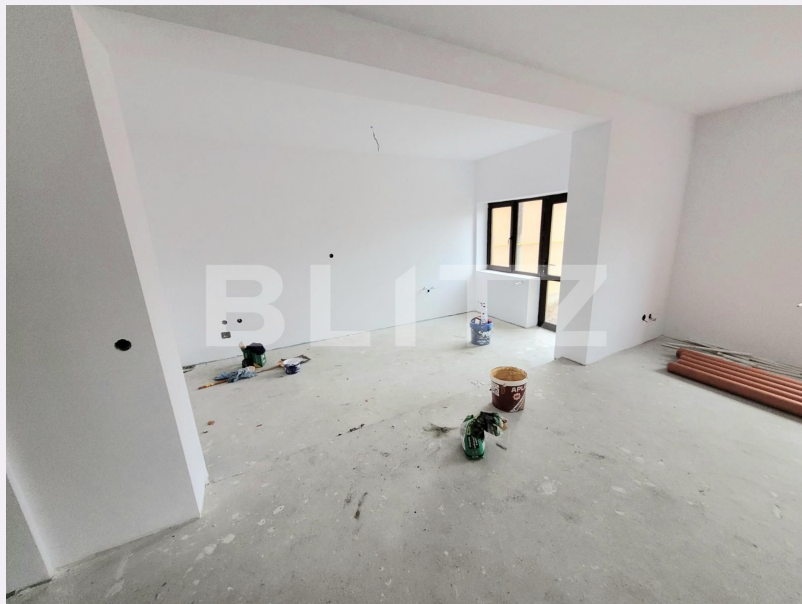

Casa cu etaj,186 mp utili, teren 368 mp, Bariera Valcii

Scan

ID: 79967CV
Ultima actualizare: 19.09.2023

Cartier: Bariera Valcii
Zona:

Pret/mp: 780€
Rata lunara: 738,15 €

145.000€

Persoana de contact

Alexandru Piroteala
Senior Broker Partner

+40 351 455 333
office@blitz.ro

Contact agentie

Fix: +40351455333

Email: office@blitz.ro

Adresa:

- str. Calea Severinului, nr.13,
et.1, Craiova