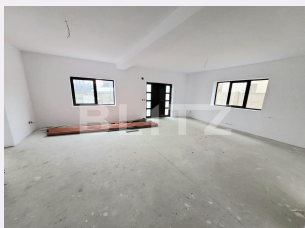

Caracteristici

Numar camere: 5
Suprafata teren: 368.00 mp
Front stradal: 13,4 m
Nr bucatarii: 1
Nr bai: 2

Nr.balcoane: 0
Niveluri:
Nr.garaje: 0
Nr.locuri parcare: 1
Vechime casa: Nouă

Destinatie: De locuit
Dotari: Nemobilat
Tip finisaj: Finisat
Material constructie: BCA
Tip acoperis: Tabla
Modalitate vanzare: Cash
Disponibilitate: Azi
Alte criterii: