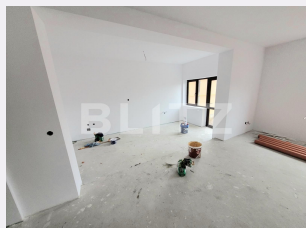

Caracteristici

Numar camere: 5
Suprafata teren: 368.00 mp
Front stradal: 13,4 m
Nr bucatarii: 1
Nr bai: 2

Nr.balcoane: 0
Niveluri:
Nr.garaje: 0
Nr.locuri parcare: 1
Vechime casa: Nouă

Destinatie: De locuit
Dotari: Nemobilat
Tip finisaj: Finisat
Material constructie: BCA
Tip acoperis: Tabla
Modalitate vanzare: Cash
Disponibilitate: Azi
Alte criterii: