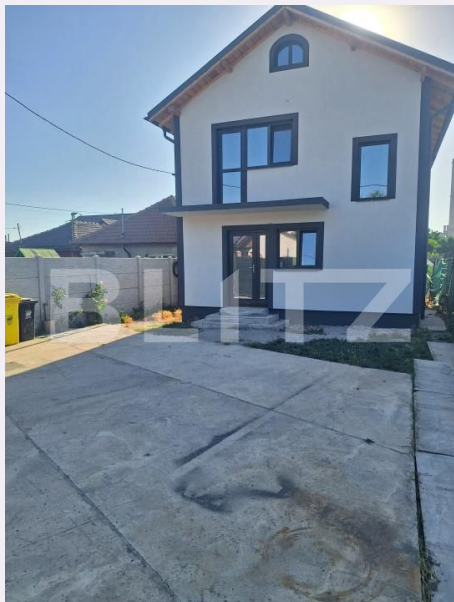

# Casa P+1, teren 654, zona Bariera Valcii

ID: 197088CV

Ultima actualizare: 09.06.2026

Cartier: Bariera Valcii

Zona:

Pret.mp: 1.920€

Rata lunara: 1.221,77 €

240.000€

# Descriere oferta

BLITZ va propune spre achiziție o casa P +1 cu suprafața utila de 125 mp, pe un teren de 654 mp cu front 13 m într o zona bună din Barieră Valcii. La parter avem un living spațios, bucatărie, o baie, un dormitor și doua terase. La etaj regăsim 3 dormitoare, baie și hol. Casa dispune de toate utilitățile. Încălzirea se face la parter prin pardoseala iar la etaj prin calorifere. Casa se vinde la cheie, fără calorifere și obiecte sanitare. Pentru mai multe detalii, va aștept la vizionare! Cod ofertă / ID BLITZ: P174112