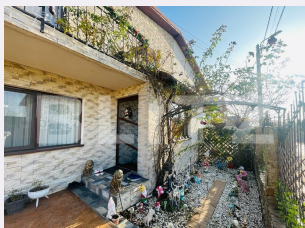

Casa P+M 180mp pe un teren de 240mp

Scan

ID: 132513CV
Ultima actualizare: 25.03.2024

Cartier: Albesti
Zona:

Pret/mp: 856€
Rata lunara: 783,97 €

154.000€

Persoana de contact

Alin Banita
Broker Partner

+40 351 455 333
office@blitz.ro

Contact agentie

Fix: +40351455333
Email: office@blitz.ro
Adresa:
- str. Calea Severinului, nr.13,
et.1, Craiova

Caracteristici

Numar camere: 5
Suprafata teren: 640.00 mp
Front stradal: 15 m
Nr bucatarii: 1
Nr bai: 2

Nr.balcoane: 2
Niveluri:
Nr.garaje: 0
Nr.locuri parcare: 3
Vechime casa: Nouă

Destinatie: De locuit
Dotari: Mobilat/utilat
Tip finisaj: Finisat
Material constructie: Beton, BCA
Tip acoperis: Tabla
Modalitate vanzare: Credit bancar,
Cash
Disponibilitate: Azi
Alte criterii: