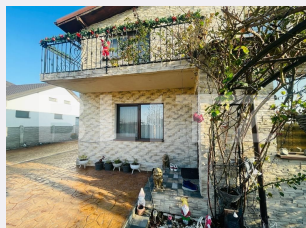

Casa P+M 180mp pe un teren de 240mp

Scan

ID: 132513CV
Ultima actualizare: 25.03.2024

Cartier: Albesti
Zona:

Pret/mp: 856€
Rata lunara: 783,97 €

154.000€

Persoana de contact

Alin Banita
Broker Partner

+40 351 455 333
office@blitz.ro

Contact agentie

Fix: +40351455333
Email: office@blitz.ro
Adresa:
- str. Calea Severinului, nr.13,
et.1, Craiova

Caracteristici

Numar camere: 5
Suprafata teren: 640.00 mp
Front stradal: 15 m
Nr bucatarii: 1
Nr bai: 2

Nr.balcoane: 2
Niveluri:
Nr.garaje: 0
Nr.locuri parcare: 3
Vechime casa: Nouă

Destinatie: De locuit
Dotari: Mobilat/utilat
Tip finisaj: Finisat
Material constructie: Beton, BCA
Tip acoperis: Tabla
Modalitate vanzare: Credit bancar,
Cash
Disponibilitate: Azi
Alte criterii: