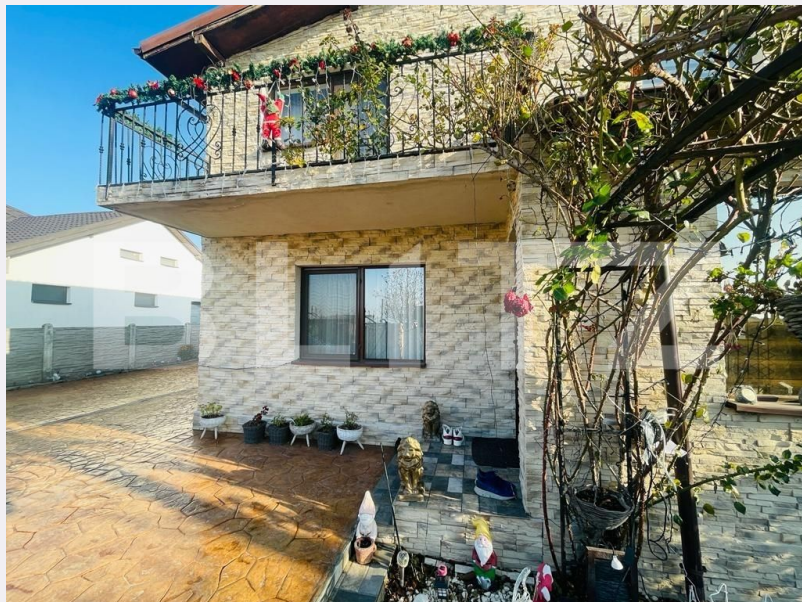

Casa P+M 180mp pe un teren de 240mp

Scan

ID: 132513CV
Ultima actualizare: 25.03.2024

Cartier: Albesti
Zona:

Pret/mp: 856€
Rata lunara: 783,97 €

154.000€

Persoana de contact

Alin Banita
Broker Partner

+40 351 455 333
office@blitz.ro

Contact agentie

Fix: +40351455333
Email: office@blitz.ro
Adresa:
- str. Calea Severinului, nr.13,
et.1, Craiova

Caracteristici

Numar camere: 5
Suprafata teren: 640.00 mp
Front stradal: 15 m
Nr bucatarii: 1
Nr bai: 2

Nr.balcoane: 2
Niveluri:
Nr.garaje: 0
Nr.locuri parcare: 3
Vechime casa: Nouă

Destinatie: De locuit
Dotari: Mobilat/utilat
Tip finisaj: Finisat
Material constructie: Beton, BCA
Tip acoperis: Tabla
Modalitate vanzare: Credit bancar,
Cash
Disponibilitate: Azi
Alte criterii: