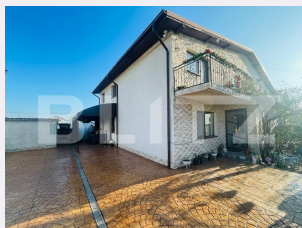

Casa P+M 180mp pe un teren de 240mp

Scan

ID: 132513CV
Ultima actualizare: 25.03.2024

Cartier: Albesti
Zona:

Pret/mp: 856€
Rata lunara: 783,97 €

154.000€

Persoana de contact

Alin Banita
Broker Partner

+40 351 455 333
office@blitz.ro

Contact agentie

Fix: +40351455333
Email: office@blitz.ro
Adresa:
- str. Calea Severinului, nr.13,
et.1, Craiova

Caracteristici

Numar camere: 5
Suprafata teren: 640.00 mp
Front stradal: 15 m
Nr bucatarii: 1
Nr bai: 2

Nr.balcoane: 2
Niveluri:
Nr.garaje: 0
Nr.locuri parcare: 3
Vechime casa: Nouă

Destinatie: De locuit
Dotari: Mobilat/utilat
Tip finisaj: Finisat
Material constructie: Beton, BCA
Tip acoperis: Tabla
Modalitate vanzare: Credit bancar,
Cash
Disponibilitate: Azi
Alte criterii: