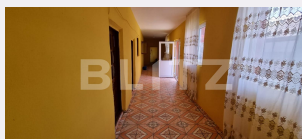

Caracteristici

Numar camere: 4

Suprafata teren: 563.00 mp

Front stradal: 11 m

Nr bucatarii: 1

Nr bai: 1

Nr.balcoane: 0

Niveluri:

Nr.garaje: 0

Nr.locuri parcare: 2

Vechime casa: Nouă

Destinatie: De locuit

Dotari: Mobilat/utilat

Tip finisaj: Finisat

Material constructie: BCA

Tip acoperis: Tabla

Modalitate vanzare:

Disponibilitate: Azi

Alte criterii: