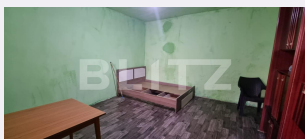

Caracteristici

Numar camere: 4

Suprafata teren: 563.00 mp

Front stradal: 11 m

Nr bucatarii: 1

Nr bai: 1

Nr.balcoane: 0

Niveluri:

Nr.garaje: 0

Nr.locuri parcare: 2

Vechime casa: Nouă

Destinatie: De locuit

Dotari: Mobilat/utilat

Tip finisaj: Finisat

Material constructie: BCA

Tip acoperis: Tabla

Modalitate vanzare:

Disponibilitate: Azi

Alte criterii: