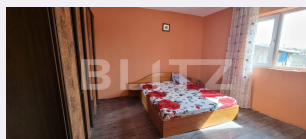

Caracteristici

Numar camere: 4

Suprafata teren: 563.00 mp

Front stradal: 11 m

Nr bucatarii: 1

Nr bai: 1

Nr.balcoane: 0

Niveluri:

Nr.garaje: 0

Nr.locuri parcare: 2

Vechime casa: Nouă

Destinatie: De locuit

Dotari: Mobilat/utilat

Tip finisaj: Finisat

Material constructie: BCA

Tip acoperis: Tabla

Modalitate vanzare:

Disponibilitate: Azi

Alte criterii: