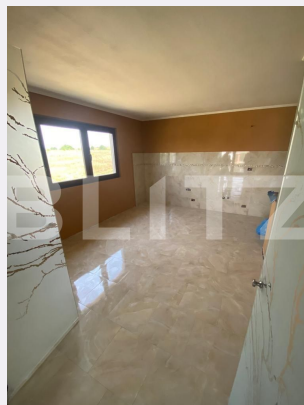

Caracteristici

Numar camere: 4

Suprafata teren: 569.00 mp

Front stradal: m

Nr bucatarii: 1

Nr bai: 2

Nr.balcoane: 0

Niveluri:

Nr.garaje: 0

Nr.locuri parcare: 1

Vechime casa: Nouă

Destinatie: De locuit

Dotari: Nemobilat

Tip finisaj: Semifinisat

Material constructie:

Tip acoperis: Țiglă

Modalitate vanzare: Cash

Disponibilitate: Azi

Alte criterii: