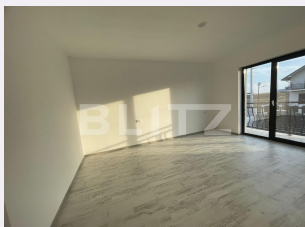

Caracteristici

Numar camere: 4
Suprafata teren: 350.00 mp
Front stradal: 14 m
Nr bucatarii: 1
Nr bai: 2

Nr.balcoane: 1
Niveluri:
Nr.garaje: 0
Nr.locuri parcare: 3
Vechime casa: Nouă

Destinatie: De locuit
Dotari: Nemobilat
Tip finisaj: Finisat
Material constructie: BCA
Tip acoperis: Tabla
Modalitate vanzare: Credit bancar,
Cash
Disponibilitate: Azi
Alte criterii: