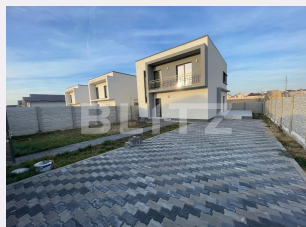

Caracteristici

Numar camere: 4
Suprafata teren: 350.00 mp
Front stradal: 14 m
Nr bucatarii: 1
Nr bai: 2

Nr.balcoane: 1
Niveluri:
Nr.garaje: 0
Nr.locuri parcare: 3
Vechime casa: Nouă

Destinatie: De locuit
Dotari: Nemobilat
Tip finisaj: Finisat
Material constructie: BCA
Tip acoperis: Tabla
Modalitate vanzare: Credit bancar,
Cash
Disponibilitate: Azi
Alte criterii: