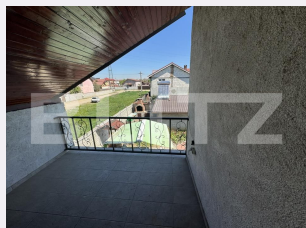

Caracteristici

Numar camere: 4

Suprafata teren: 220.00 mp

Front stradal: m

Nr bucatarii: 1

Nr bai: 2

Nr.balcoane: 0

Niveluri:

Nr.garaje: 1

Nr.locuri parcare: 2

Vechime casa: Veche

Destinatie:

Dotari: Parțial mobilat/utilat

Tip finisaj: Finisat

Material constructie:

Tip acoperis: Țigla

Modalitate vanzare:

Disponibilitate: Azi

Alte criterii: