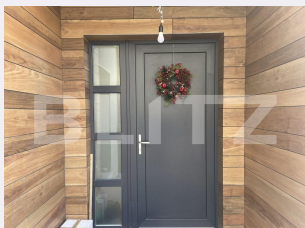

Caracteristici

Numar camere: 4

Suprafata teren: 650.00 mp

Front stradal: 1 m

Nr bucatarii: 1

Nr bai: 1

Nr.balcoane: 0

Niveluri:

Nr.garaje: 0

Nr.locuri parcare: 1

Vechime casa: Nouă

Destinatie: De locuit

Dotari: Mobilat/utilat

Tip finisaj: Finisat

Material constructie: Căramidă, BCA,
Lemn

Tip acoperis: Tabla

Modalitate vanzare: Credit bancar,
Cash

Disponibilitate: Azi

Alte criterii: