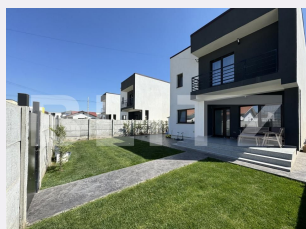

Caracteristici

Numar camere: 4
Suprafata teren: 250.00 mp
Front stradal: m
Nr bucatarii: 1
Nr bai: 3

Nr.balcoane: 0
Niveluri:
Nr.garaje: 0
Nr.locuri parcare: 1
Vechime casa: Veche

Destinatie:
Dotari: Mobilat/utilat
Tip finisaj: Finisat
Material constructie:
Tip acoperis: Tabla
Modalitate vanzare:
Disponibilitate: Azi
Alte criterii: