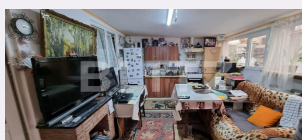

Caracteristici

Numar camere: 4
Suprafata teren: 168.00 mp
Front stradal: 14 m
Nr bucatarii: 1
Nr bai: 1

Nr.balcoane: 0
Niveluri:
Nr.garaje: 0
Nr.locuri parcare: 2
Vechime casa: Nouă

Destinatie: De locuit
Dotari: Mobilat/utilat
Tip finisaj: Finisat
Material constructie: BCA
Tip acoperis: Tabla
Modalitate vanzare: Cash
Disponibilitate: Azi
Alte criterii: