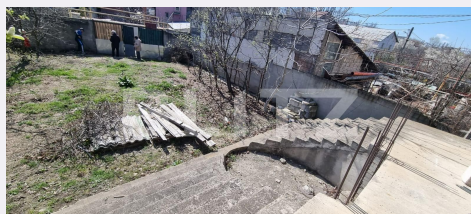

Contact agentie

Fix: +40351455333

Email: office@blitz.ro

Adresa:

- str. Calea Severinului, nr.13,
et.1, Craiova

Caracteristici

Numar camere: 4
Suprafata teren: 250.00 mp
Front stradal: 13 m
Nr bucatarii: 1
Nr bai: 2

Nr.balcoane: 0
Niveluri:
Nr.garaje: 0
Nr.locuri parcare: 2
Vechime casa: În construcție

Destinatie: Demolabilă
Dotari: Nemobilat
Tip finisaj: La roșu
Material constructie: Beton, BCA
Tip acoperis: Tabla
Modalitate vanzare: Cash
Disponibilitate: Azi
Alte criterii: