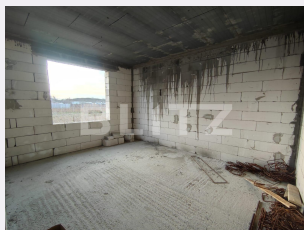

Caracteristici

Numar camere: 4

Suprafata teren: 423.00 mp

Front stradal: m

Nr bucatarii: 1

Nr bai: 3

Nr.balcoane: 0

Niveluri:

Nr.garaje: 1

Nr.locuri parcare: 2

Vechime casa: În construcție

Destinatie: De locuit

Dotari: Nemobilat

Tip finisaj: La roșu

Material constructie: Beton, BCA

Tip acoperis: Tabla

Modalitate vanzare:

Disponibilitate: Azi

Alte criterii: