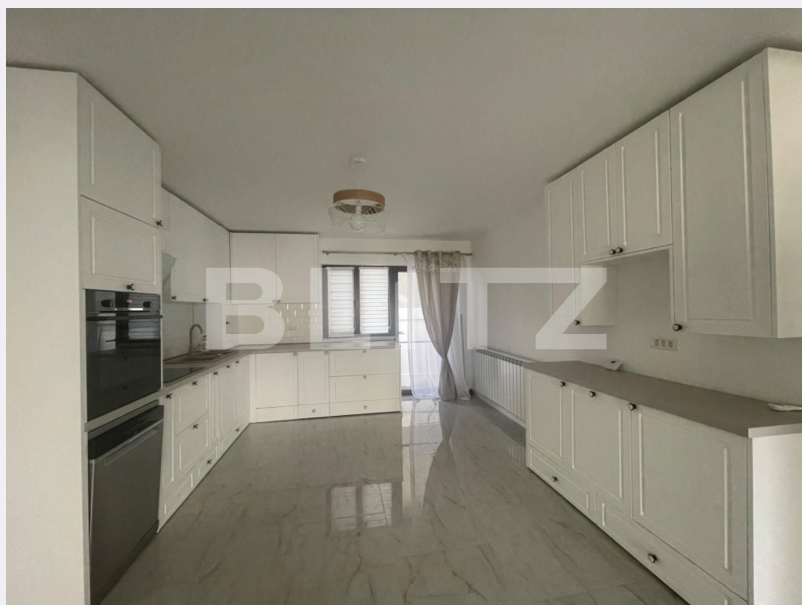

Casa cartier rezidential P+E Balta Verde cu finisaje premium, gata de mutat

Scan

ID: 134553CV
Ultima actualizare: 25.03.2024

Cartier: Balta Verde
Zona:

Pret/mp: 1.326€
Rata lunara: 890,88 €

175.000€

Persoana de contact

Descriere oferta

Blitz vă propune spre vânzare casa într-un cartier rezidențial de case noi la Balta Verde, Podari, gata de mutat, la cheie, cu toate utilitățile(montate și funcționale), pretabilă atât prin achiziție cash, dar și credit. Interiorul este complet finisat și s-au folosit atât materiale de calitate superioară cat și o mână de lucru profesională. La parter se afla un dormitor, living cu bucatarie, o baie și la etaj: o baie și trei dormitoare, unul fiind transformat in dressing. Bucătăria este din MDF vopsit și este utilată cu plita Bosch, hotă Bosch, mașina de spălat vase whirlpool și cuptor Bosch Casa dispune de o centrală pe gaz cu condensare, calorifere de aluminiu de calitate superioară, trei bucăți aer condiționat Tesla cu inverter. Podul casei este izolat, iar aa exterior este izolație de 10 cm grosime. Casa nu a fost gândită pentru vânzare. Terenul are o suprafața de 400 mp cu o deschidere la strada de 26m, iar gardul este din beton pe 3 laturi. Strada este privată și este pietruită!