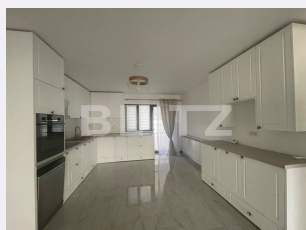

Caracteristici

Numar camere: 4
Suprafata teren: 400.00 mp
Front stradal: 26 m
Nr bucatarii: 1
Nr bai: 2

Nr.balcoane: 1
Niveluri:
Nr.garaje: 0
Nr.locuri parcare: 2
Vechime casa: Nouă

Destinatie: De locuit
Dotari: Modern/lux
Tip finisaj: Finisat
Material constructie: Căramidă
Tip acoperis: Țiglă
Modalitate vanzare: Credit bancar,
Cash
Disponibilitate: Azi
Alte criterii: