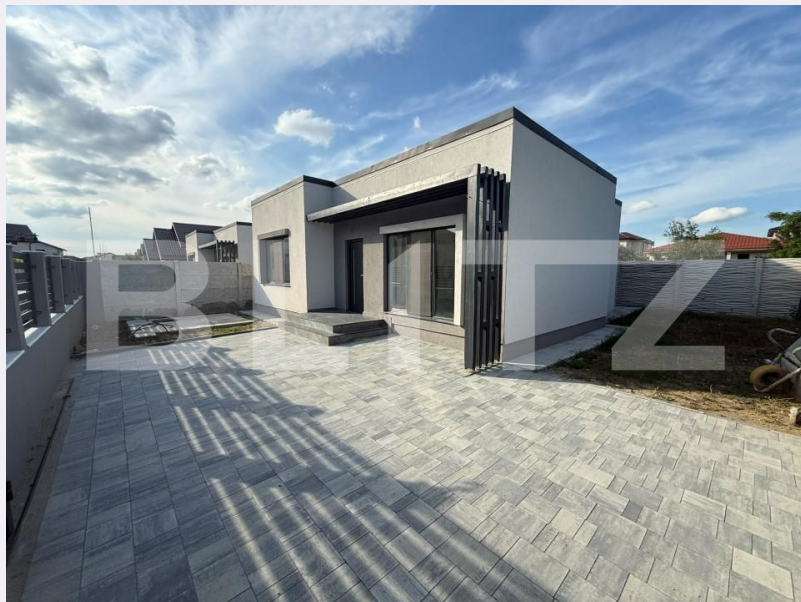

# Casa pe parter, 80 mp utili, zona Selgros

ID: 197099CV

Ultima actualizare: 09.06.2026

Cartier: Sud-Est

Zona:

Pret/mp: 1.813€

Rata lunara: 738,15 €

145.000€

# Descriere oferta

BLITZ va ofera spre vanzare o casa noua, construita pe parter, cu o suprafata utila de 80 mp, amplasata pe un teren de 280 mp. Locuinta este realizata cu materiale de calitate, oferind confort, eficienta energetica si costuri reduse de intretinere. Constructia dispune de placa din beton si acoperis din tabla Bilka, recunoscuta pentru durabilitate si rezistenta in timp. Façada este izolata cu polistiren EPS 80, asigurand un bun confort termic pe tot parcursul anului. Imobilul este racordat la rețeaua de apă și energie electrică, iar evacuarea apelor uzate se realizează prin fosă septică proprie. Proprietatea reprezintă o alegere ideală pentru o familie care își dorește o locuință modernă, eficientă și gata de personalizat după propriile preferințe. Terenul de 280 mp oferă suficient spațiu pentru amenajarea unei curți, a unei terase sau a unei zone de relaxare, fiind perfect pentru cei care își doresc confortul unei case noi într-un cadru plăcut și intim. Pentru mai multe detalii va asteptam la vizionare! Cod ofertă / ID BLITZ: P174128