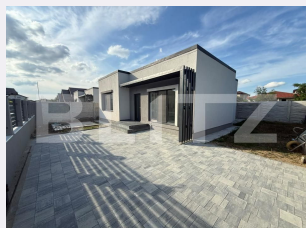

Caracteristici

Numar camere: 3

Suprafata teren: 280.00 mp

Front stradal: m

Nr bucatarii: 1

Nr bai: 1

Nr.balcoane: 0

Niveluri:

Nr.garaje: 0

Nr.locuri parcare: 0

Vechime casa: Nouă

Destinatie:

Dotari: Nemobilat

Tip finisaj: Finisat

Material constructie:

Tip acoperis: Tabla

Modalitate vanzare:

Disponibilitate: Azi

Alte criterii: