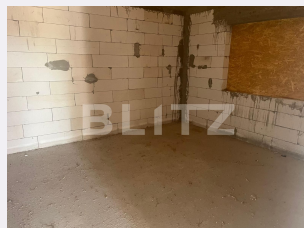

Caracteristici

Numar camere: 3

Suprafata teren: 400.00 mp

Front stradal: 18 m

Nr bucatarii: 1

Nr bai: 1

Nr.balcoane: 0

Niveluri:

Nr.garaje: 0

Nr.locuri parcare: 2

Vechime casa: Nouă

Destinatie: De locuit

Dotari: Nemobilat

Tip finisaj: La roșu

Material constructie: BCA

Tip acoperis: Tabla

Modalitate vanzare: Cash

Disponibilitate: Azi

Alte criterii: