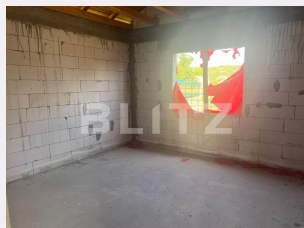

Caracteristici

Numar camere: 3

Suprafata teren: 400.00 mp

Front stradal: 18 m

Nr bucatarii: 1

Nr bai: 1

Nr.balcoane: 0

Niveluri:

Nr.garaje: 0

Nr.locuri parcare: 2

Vechime casa: Nouă

Destinatie: De locuit

Dotari: Nemobilat

Tip finisaj: La roșu

Material constructie: BCA

Tip acoperis: Tabla

Modalitate vanzare: Cash

Disponibilitate: Azi

Alte criterii: