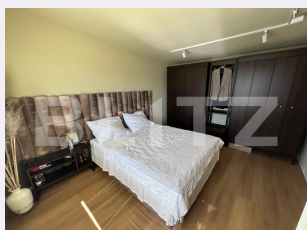

Caracteristici

Numar camere: 3

Suprafata teren: 192.00 mp

Front stradal: m

Nr bucatarii: 1

Nr bai: 2

Nr.balcoane: 1

Niveluri:

Nr.garaje: 0

Nr.locuri parcare: 1

Vechime casa: Nouă

Destinatie:

Dotari: Mobilat/utilat

Tip finisaj: Modern/lux

Material constructie:

Tip acoperis: Tabla

Modalitate vanzare:

Disponibilitate: Azi

Alte criterii: