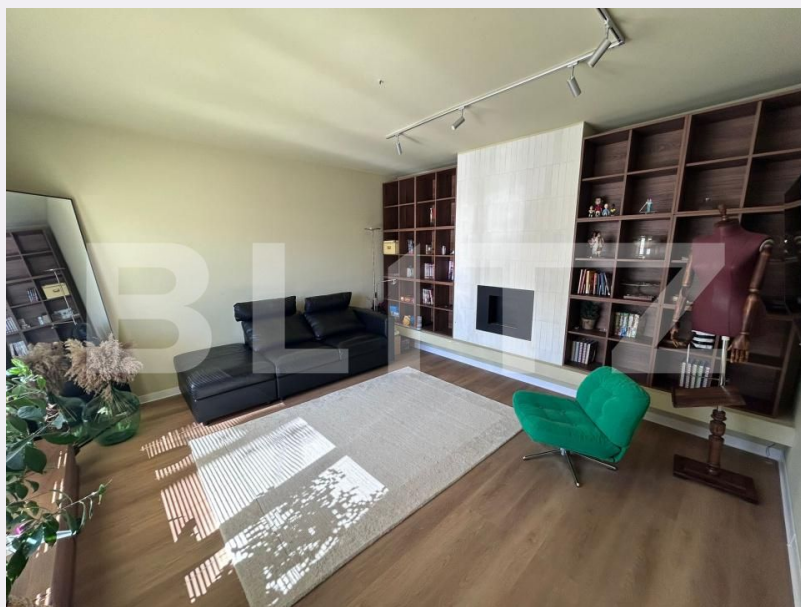

Casa mediteraneana, P+M, cartier Lascar Catargiu

ID: 191023CV

Ultima actualizare: 23.03.2026

Cartier: **Lascar Catargiu**

Zona:

Pret.mp: 3.690€

Rata lunara: 1.578,12 €

310.000€

Persoana de contact

Ersilia Prevezanos
Specialist Broker Partner

+40 351 455 333

office@blitz.ro

Contact agentie

Fix: +40351455333

Email: office@blitz.ro

Adresa:

- str. Calea Severinului, nr.13,
et.1, Craiova

- Mun. Craiova, Str. Alexandru
Ioan Cuza, nr. 21A, jud. Dolj