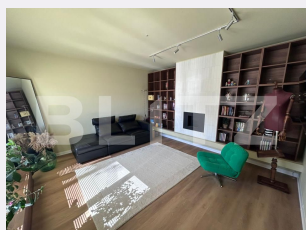

Caracteristici

Numar camere: 3

Suprafata teren: 192.00 mp

Front stradal: m

Nr bucatarii: 1

Nr bai: 2

Nr.balcoane: 1

Niveluri:

Nr.garaje: 0

Nr.locuri parcare: 1

Vechime casa: Nouă

Destinatie:

Dotari: Mobilat/utilat

Tip finisaj: Modern/lux

Material constructie:

Tip acoperis: Tabla

Modalitate vanzare:

Disponibilitate: Azi

Alte criterii: