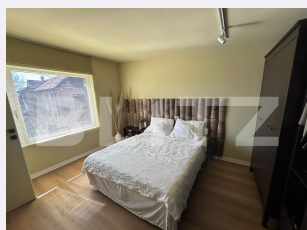

Caracteristici

Numar camere: 3

Suprafata teren: 192.00 mp

Front stradal: m

Nr bucatarii: 1

Nr bai: 2

Nr.balcoane: 1

Niveluri:

Nr.garaje: 0

Nr.locuri parcare: 1

Vechime casa: Nouă

Destinatie:

Dotari: Mobilat/utilat

Tip finisaj: Modern/lux

Material constructie:

Tip acoperis: Tabla

Modalitate vanzare:

Disponibilitate: Azi

Alte criterii: