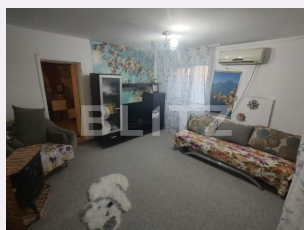

Caracteristici

Numar camere: 3

Suprafata teren: 352.00 mp

Front stradal: 20 m

Nr bucatarii: 1

Nr bai: 1

Nr.balcoane: 0

Niveluri:

Nr.garaje: 0

Nr.locuri parcare: 2

Vechime casa: Nouă

Destinatie: De locuit

Dotari: Mobilat/utilat

Tip finisaj: Finisat

Material constructie: BCA

Tip acoperis: Ţigla

Modalitate vanzare: Cash

Disponibilitate: Azi

Alte criterii: